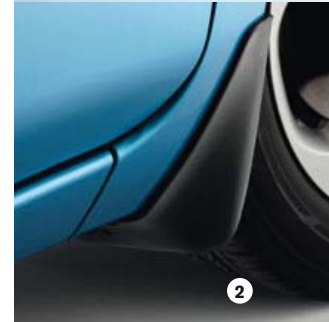

À VOTRE SERVICE POUR UN VOYAGE CONFORTABLE

LA VIE EN LEAF EST ENCORE PLUS AGRÉABLE
grâce aux accessoires d'origine Nissan. Investissez dans un jeu de déflecteurs de vent pour profiter du grand air et optez pour le système de stationnement avant et arrière : fini de regarder en arrière.

1. 1_Protégez votre LEAF des vilaines rayures et griffures avec des baguettes latérales⁽²⁷⁾ faciles à poser sans perçage.
2. 2_Esthétique et fonctionnel : gardez votre LEAF propre en réduisant les projections grâce aux bavettes d'origine Nissan⁽²⁸⁾.
3. 3_Réduisez le bruit lorsque vous abaissez vos vitres et évitez l'éblouissement lorsqu'elles sont fermées avec les déflecteurs de vent⁽²⁹⁾ faciles à poser sans perçage.

1. 4_Protégez votre port de chargement par un couvercle spécial⁽³⁰⁾ conçu pour votre tranquillité d'esprit.
2. 5_Ces rétroviseurs auto-pliants⁽³¹⁾ savent reconnaître un passage étroit. Vous n'avez même pas à lever le petit doigt.
3. 6_Une petite innovation en plus, un grand stress en moins : adoptez le système de stationnement avant et arrière⁽¹⁻²⁾.

6

7

Imprimer | Sortir