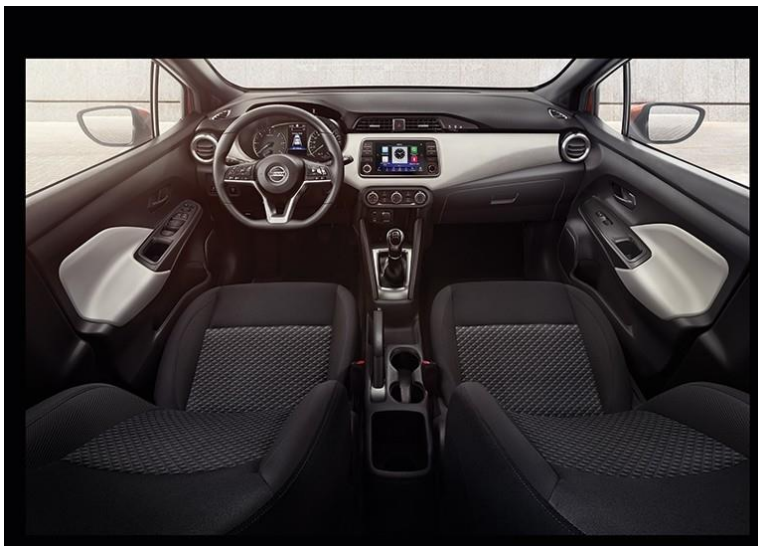

NISSAN MICRA

Leasingprislister

Nissan MICRA

Den 5. generation af Nissan MICRA er dristig af natur og udfordrer standarden for små biler på komfort, design og præstationer. Med førsteklasses design, intelligente funktioner og adrætte køreegenskaber bliver MICRA din højteknologiske partner. Den fås i udgaverne Visia, Acenta, N-Connecta og Tekna.

Modellen er udstyret med Nissan Intelligent Mobility, som, udover at gøre køreoplevelsen mere sikker, også gør dig mere rolig bag rattet. Intelligente sikkerhedssystemer holder konstant øje med trafikken og dine omgivelser, og er klar til at gribe ind, når der er brug for det. Teknologien i det intelligente nødbremsesystem går ind og opfatter omkringgående fodgængere og bremser automatisk.

Med intelligent ride- og trace control gør MICRA dig til en bedre chauffør. Disse funktioner giver en mere jævn kørsel på ujævne veje og bump. Derudover arbejder teknologien sammen med EPS'en for at levere sikker og smidig manøvrering i kurver. MICRAS avancerede infoscærm giver et hurtigt overblik over relevante informationer, når der køres bil. Den er udviklet til at minimere distraheringer hos dig som fører, for at du kan få mest ud af din køretur.