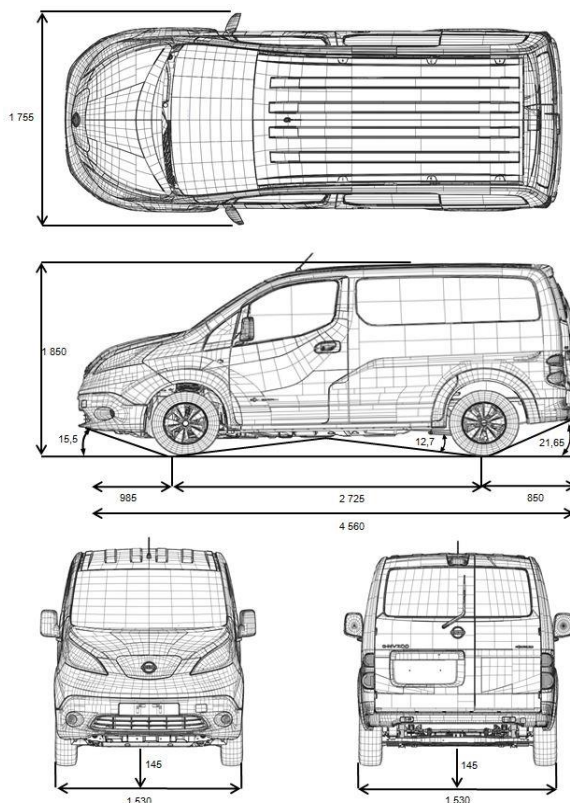

TEKNISKE SPECIFIKATIONER

Mål		Combi & Evalia			
Længde		4560 mm			
Bredde m. Sidespejle		2011 mm			
Bredde u. Sidespejle		1755 mm			
Højde (uden last)		1858 mm			
Akselafstand, mm		2725 mm			
Udhæng for		985 mm			
Udhæng bag		850 mm			
Frihøjde, ulæsset		153,4 mm			

Varerum	Combi		Combi	
	Comfort Plus 5	Evalia 5	Comfort Plus 7	Evalia 7
Max. Længde	2040 mm	2 040	2 040	2 040
Max. Højde	1358 mm	1305 mm	1358 mm	1305 mm
Max. Bredde	1500 mm	1495 mm	1500 mm	1495 mm
Minimum bredde ml. Hjulasser	1220 mm	1220 mm	1220 mm	1220 mm
Læsehøjde (uden last)	523,5 mm	523,5 mm	523,5 mm	523,5 mm
Varerumsvolumen, 5-sæder op til taget	1,95 m3	1,85 m3		
Varerumsvolumen 5-sæder under	1,19 m3	1,19 m3		
2. sæderække nedfældet	3,1 m3	3,1 m3		
Varerumsvolumen, 7-sæder op til taget			0,87 m3	0,87 m3
Varerumsvolumen 7-sæder under			0,44 m3	0,44 m3
Varerumsvolumen, 7-sæder. 3. række foldet (op til taget)			2,1 m3	2 m3
Varerumsvolumen, 7-sæder m. sæder foldet (op til taget)			2,94 m3	2,94 m3
Bredde skydedør	700 mm	700 mm	700 mm	700 mm
Højde skydedør	1171 mm	1171 mm	1171 mm	1171 mm
Bredde bagdøre	1262 mm	1262 mm	1262 mm	1262 mm
Højde bagdøre	1228 mm	1228 mm	1228 mm	1228 mm