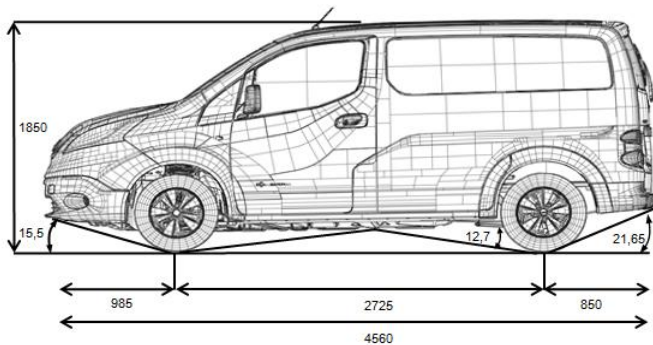

TEKNISKE SPECIFIKATIONER

VÆGT	Van 4-doors Comfort / Comfort plus	Van 4 - doors Premium	Van 5 -doors Comfort/Comfort Plus	Van 5 - doors Premium
Totalvægt, kg	2 250	2 220	2 220	2 220
Brutto vægt, foran, kg	1 050	1 054	1 043	1 059
Brutto vægt, bagest, kg	1 200	1 166	1 177	1 161
Køreklar vægt, kg	1616/1617	1 630	1632/1633	1 654
Max. Lasteevne, kg	634/633	590	588/587	566
Brutto vægt, foran, kg	1 180	1 180	1 180	1 180
Brutto vægt, bagest, kg	1 200	1 200	1 200	1 200
Max. Anhængervægt, kg	2) 460	460	430	430
Tilladt taglast, kg	100	100	100	100

NISSAN GARANTI

Nybilsgaranti: 3 år / 100.000 km

5* Udvidet Tryghed ydes automatisk i 2 år efter nybilsgarantiens udløb af Nissan International Insurance 2 år / 100.000 km

Garanti på elbilskomponenter 5 år / 100 000 km

Batterikapacitets-garanti 5 år / 100 000 km

Garanti mod gennemtæring 12 år

Lakgaranti 3 år

Nissan Assistance (vejhjælp) 5 år / 100 000 km *

2) Den kombinerede vægt af bremsevægten, nyttelasten og anhængervægten bør ikke overstige bilens totalvægt.

*Ved gentagne tilkald af Nissan Assistance med plausible årsager vil Nissan Assistance være tilgængelig. Ved gentagne tilkald af Nissan Assistance med ikke plausible årsager (fra samme chauffør) vil Nissan Assistance ikke være tilgængelig.

Serviceudbyderen vil være i stand til at foretage en vurdering baseret på "best-practice" erfaringer. Nissan Assistance forlænges med et år hver gang din Nissan bliver serviceret på et autoriseret Nissan værksted.