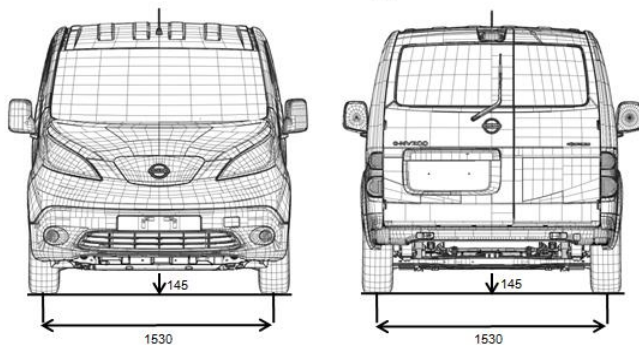

TEKNISKE SPECIFIKATIONER

VÆGT	Van 4-doors Comfort / Comfort plus	Van 4 - doors Premium	Van 5 -doors Comfort/Comfort Plus	Van 5 - doors Premium
Totalvægt, kg	2 250	2 220	2 220	2 220
Brutto vægt, foran, kg	1 050	1 054	1 043	1 059
Brutto vægt, bagest, kg	1 200	1 166	1 177	1 161
Køreklar vægt, kg	1616/1617	1 630	1632/1633	1 654
Max. Lasteevne, kg	634/633	590	588/587	566
Brutto vægt, foran, kg	1 180	1 180	1 180	1 180
Brutto vægt, bagest, kg	1 200	1 200	1 200	1 200
Max. Anhængervægt, kg	2) 460	460	430	430
Tilladt taglast, kg	100	100	100	100

NISSAN GARANTI

Nybilsgaranti: 3 år / 100.000 km

5* Udvidet Tryghed ydes automatisk i 2 år efter nybilsgarantiens udløb af Nissan International Insurance 2 år / 100.000 km

Garanti på elbilskomponenter 5 år / 100 000 km

Batterikapacitets-garanti 5 år / 100 000 km

Garanti mod gennemtæring 12 år

Lakgaranti 3 år

Nissan Assistance (vejhjælp) 5 år / 100 000 km *

2) Den kombinerede vægt af bremsevægten, nyttelasten og anhængervægten bør ikke overstige bilens totalvægt.

*Ved gentagne tilkald af Nissan Assistance med plausible årsager vil Nissan Assistance være tilgængelig. Ved gentagne tilkald af Nissan Assistance med ikke plausible årsager (fra samme chauffør) vil Nissan Assistance ikke være tilgængelig.

Serviceudbyderen vil være i stand til at foretage en vurdering baseret på "best-practice" erfaringer. Nissan Assistance forlænges med et år hver gang din Nissan bliver serviceret på et autoriseret Nissan værksted.