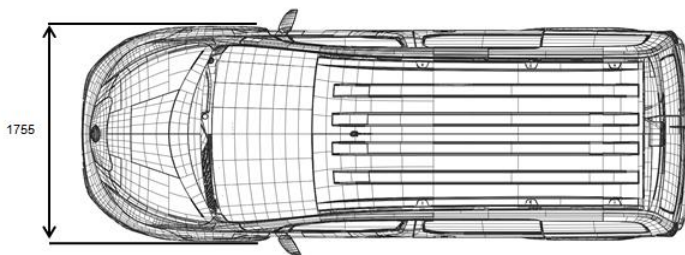

TEKNISKE SPECIFIKATIONER

VÆGT	Van 4-doors Comfort / Comfort plus	Van 4 - doors Premium	Van 5 -doors Comfort/Comfort Plus	Van 5 - doors Premium
Totalvægt, kg	2 250	2 220	2 220	2 220
Brutto vægt, foran, kg	1 050	1 054	1 043	1 059
Brutto vægt, bagest, kg	1 200	1 166	1 177	1 161
Køreklar vægt, kg	1616/1617	1 630	1632/1633	1 654
Max. Lasteevne, kg	634/633	590	588/587	566
Brutto vægt, foran, kg	1 180	1 180	1 180	1 180
Brutto vægt, bagest, kg	1 200	1 200	1 200	1 200
Max. Anhængervægt, kg	2) 460	460	430	430
Tilladt taglast, kg	100	100	100	100

NISSAN GARANTI

Nybilsgaranti: 3 år / 100.000 km

5* Udvidet Tryghed ydes automatisk i 2 år efter nybilsgarantiens udløb af Nissan International Insurance 2 år / 100.000 km

Garanti på elbilskomponenter 5 år / 100 000 km

Batterikapacitets-garanti 5 år / 100 000 km

Garanti mod gennemtæring 12 år

Lakgaranti 3 år

Nissan Assistance (vejhjælp) 5 år / 100 000 km *

2) Den kombinerede vægt af bremsevægten, nyttelasten og anhængervægten bør ikke overstige bilens totalvægt.

*Ved gentagne tilkald af Nissan Assistance med plausible årsager vil Nissan Assistance være tilgængelig. Ved gentagne tilkald af Nissan Assistance med ikke plausible årsager (fra samme chauffør) vil Nissan Assistance ikke være tilgængelig.

Serviceudbyderen vil være i stand til at foretage en vurdering baseret på "best-practice" erfaringer. Nissan Assistance forlænges med et år hver gang din Nissan bliver serviceret på et autoriseret Nissan værksted.