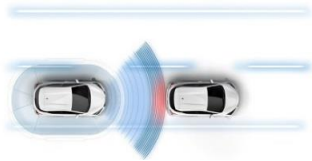

VARUSTEET

Renkaat	VISIA	ACENTA	N-SPORT	N-CONNECTA	TEKNA
15" teräsvanteet (185/65 R15) ja koristekapselit	●	—	—	—	—
16" teräsvanteet (195/55 R16) ja koristekapselit	—	●	—	—	—
16" kevytmetallivanteet (195/55 R16)	—	○	—	●	—
Sisältyy Comfort Pack -varustepakettiin	—	—	—	—	—
16" kevytmetallivanteet timanttileikkauksella (195/55 R16)	—	—	—	—	●
17" kevytmetallivanteet (205/45 R17)	—	●	—	●	●
Saatavilla ainoastaan DIG-T 117 -versioihin	—	—	—	—	—
17" kevytmetallivanteet värillisillä koristeilla (205/45 R17)	—	—	●	—	○
Sisältyy Exterior Pack Plus -personointipakettiin	—	—	—	—	—
Vararengas	—	—	—	●	●
IMS-sarja, renkaanpaikkaussarja	●	●	●	—	—

Älykäs hätäjarrutustoiminto