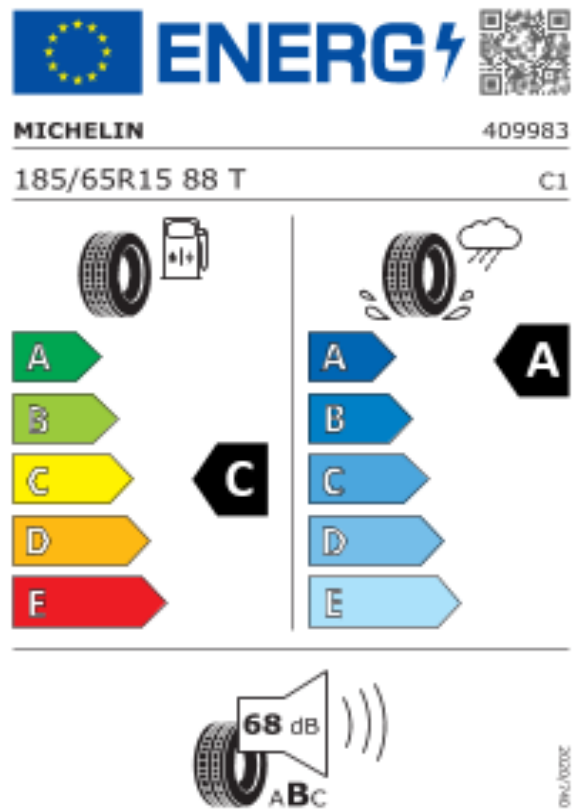

BANDENLABELS

15"