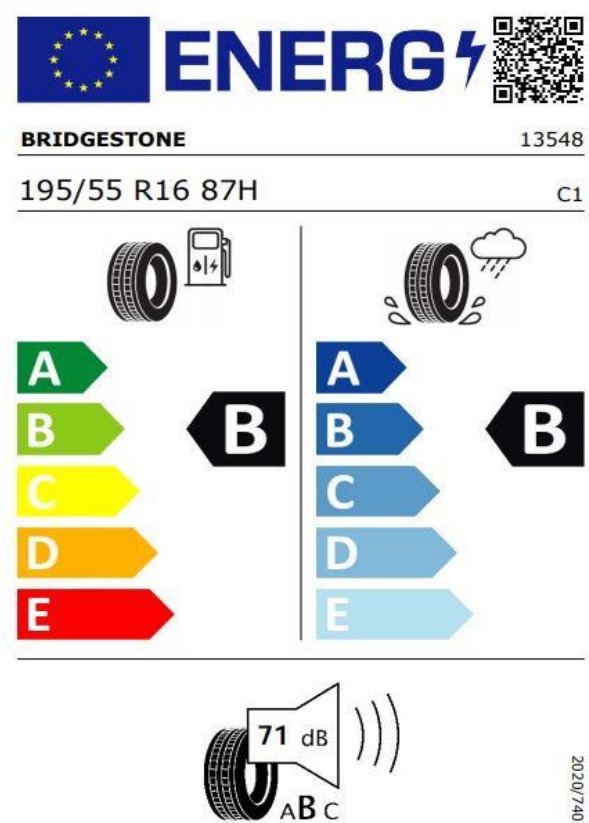

BANDENLABELS

15"

16"

17"