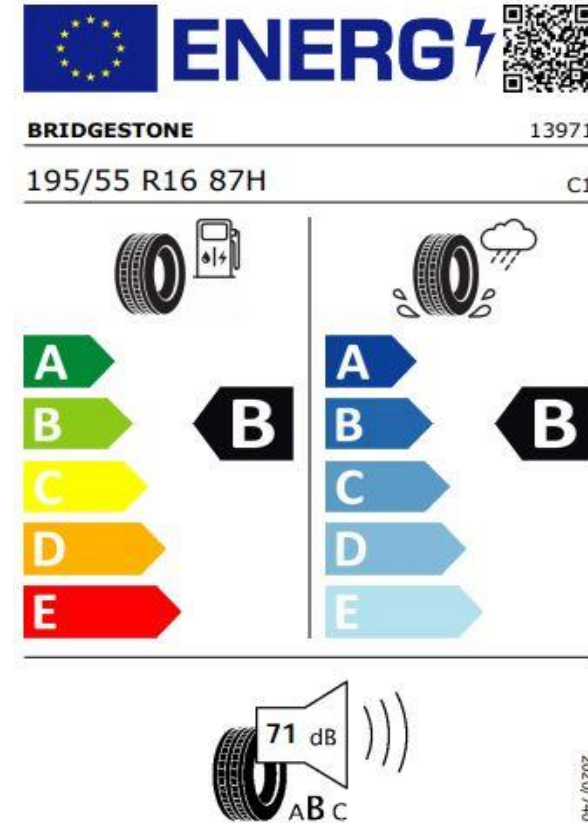

BANDENLABELS

15"

16"

17"