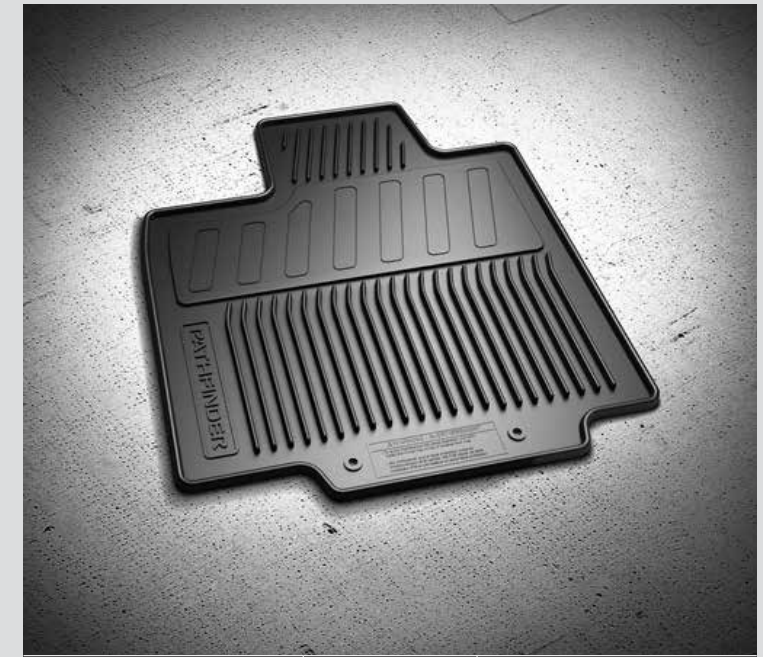

FLOOR MATS: ALL SEASON BLACK

999E1XZ000

مداصات أرضية لجميع فصول العام - سوداء

مداصات أرضية أصلية تحافظ على السيارة من الداخل. Genuine floor mats to protect the vehicle's interior.