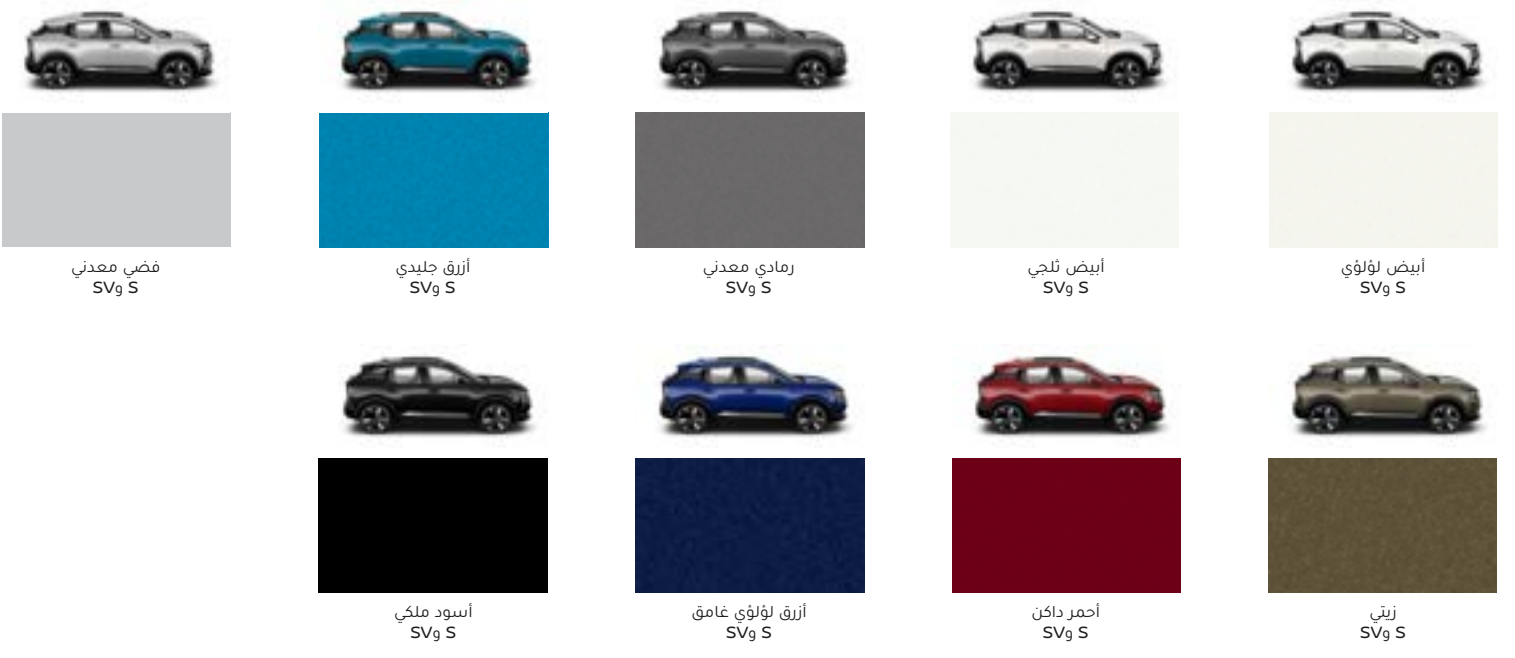

اختر الإكسسوارات